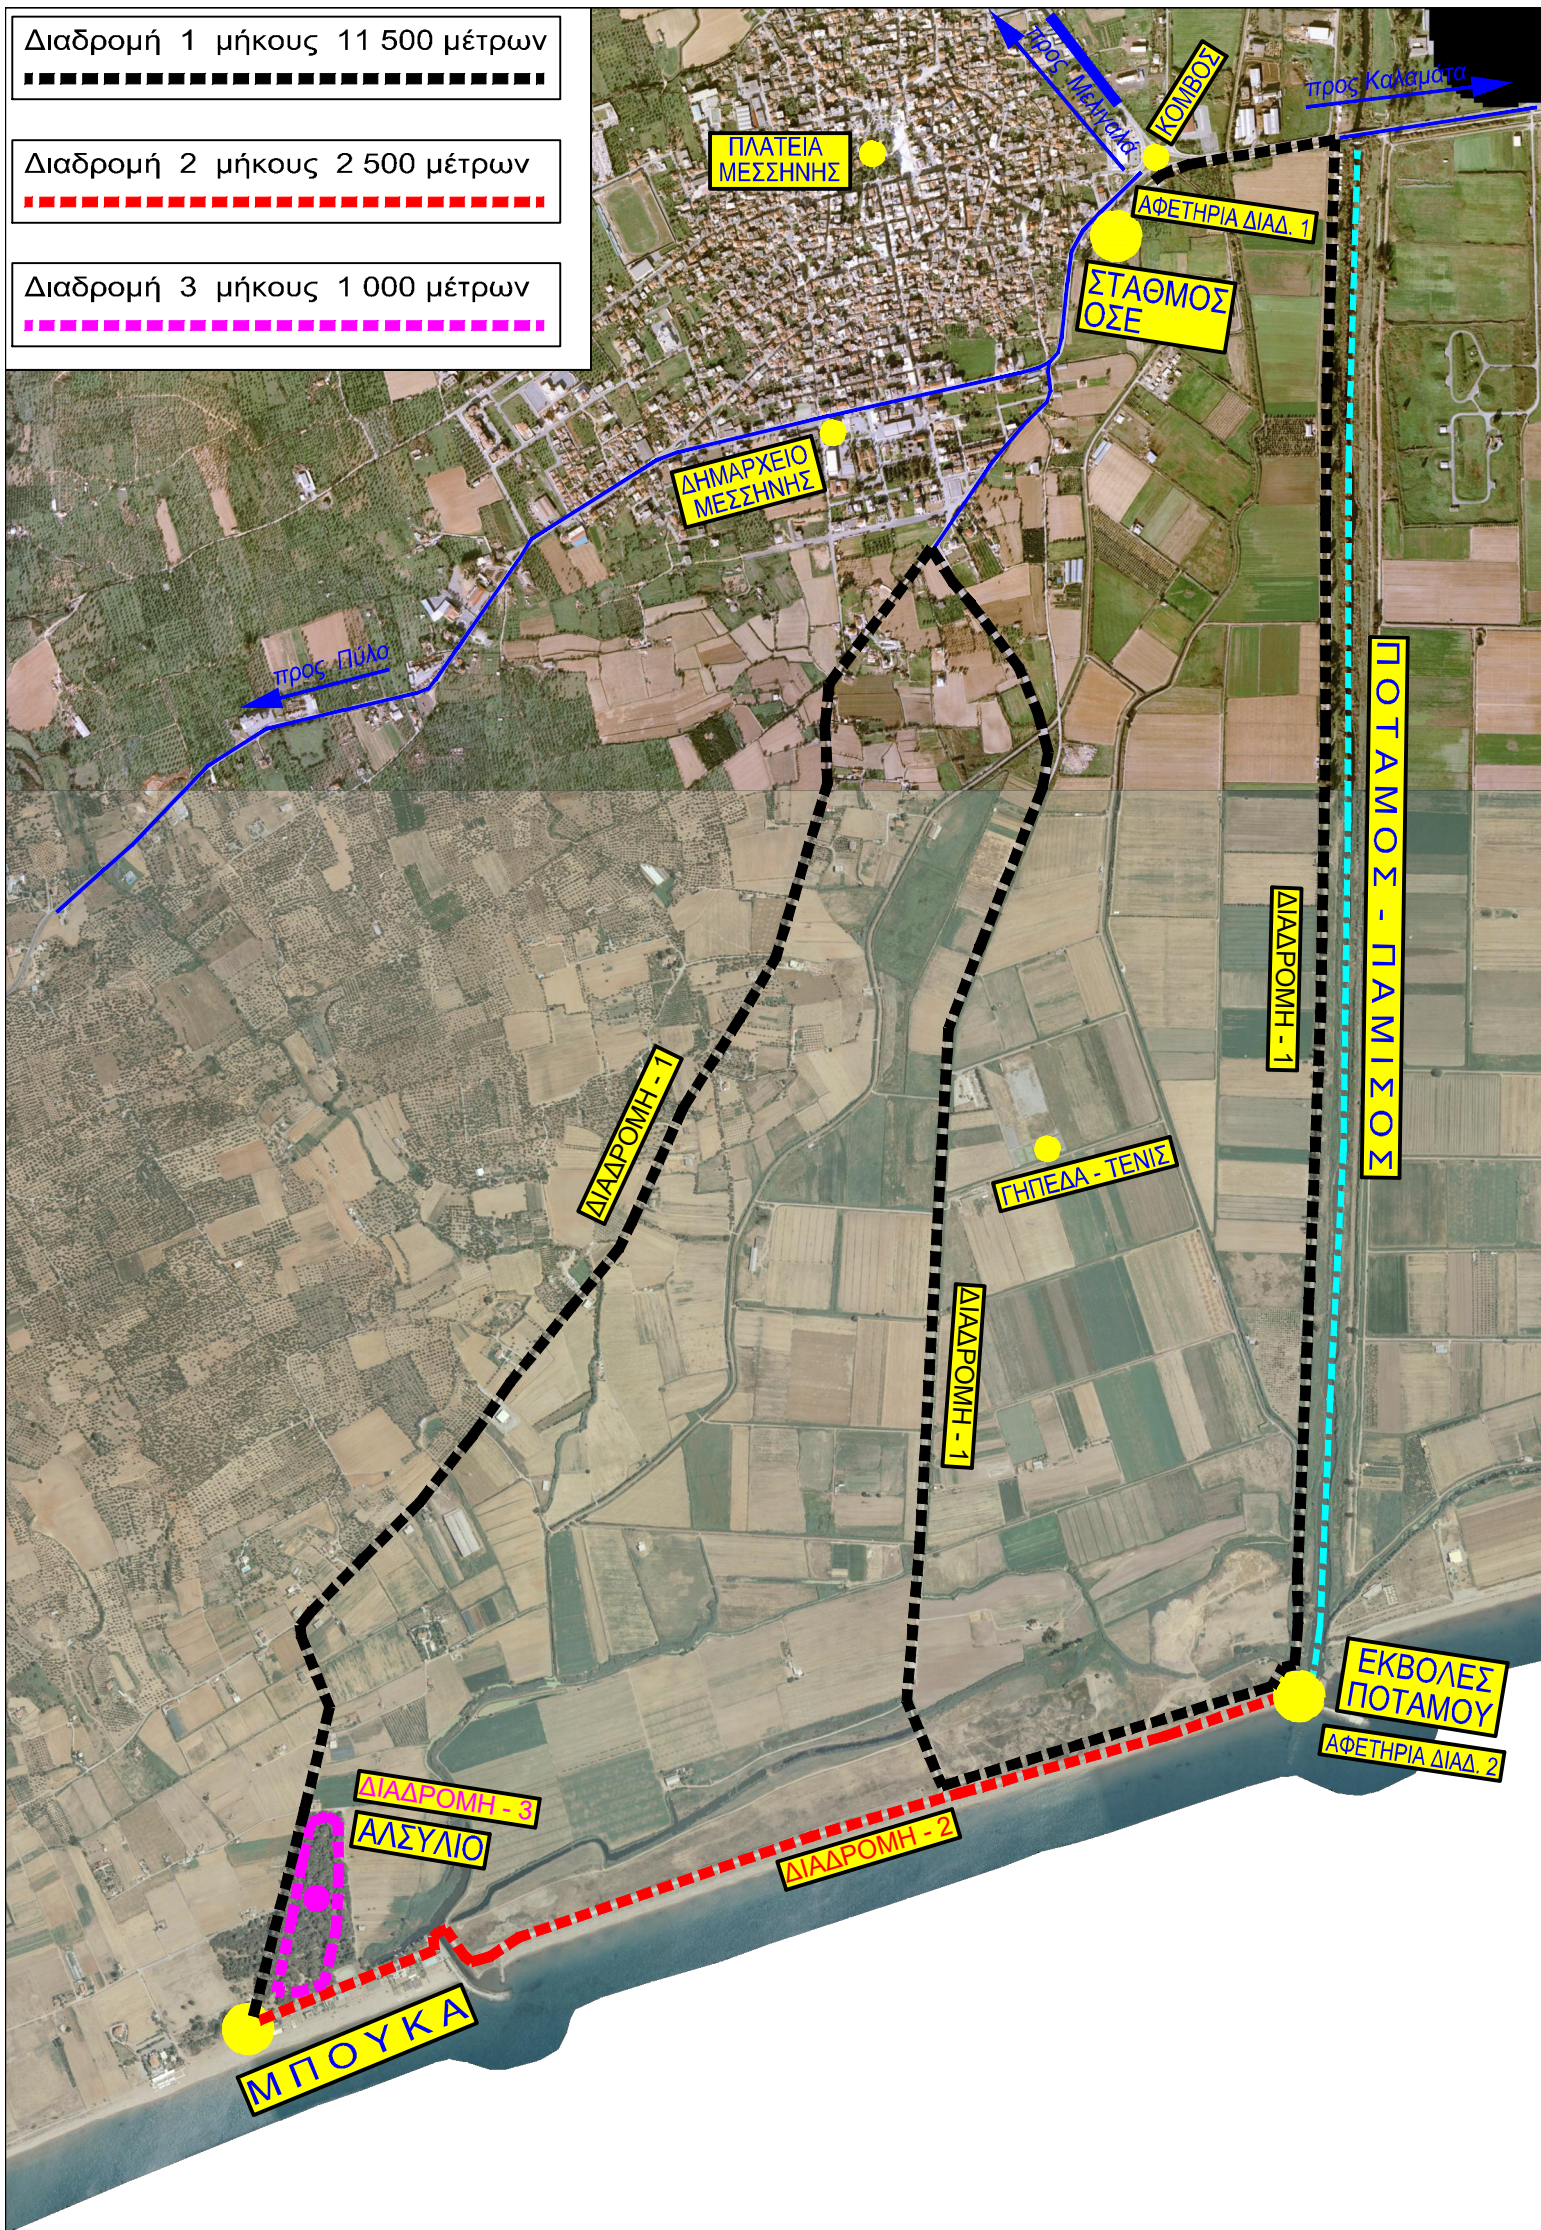

Διαδρομή 1 μήκους 11 500 μέτρων

Διαδρομή 2 μήκους 2 500 μέτρων

Διαδρομή 3 μήκους 1 000 μέτρων

ΠΛΑΤΕΙΑ ΜΕΣΣΗΝΗΣ

ΔΗΜΑΡΧΕΙΟ ΜΕΣΣΗΝΗΣ

ΚΟΜΒΟΣ

ΑΦΕΤΗΡΙΑ ΔΙΑΔ. 1

ΣΤΑΘΜΟΣ ΟΥΣΕ

προς Πυλο

ΓΗΠΕΔΟ - ΤΕΝΙΣ

ΠΟΤΑΜΟΣ - ΠΑΜΙΣΟΣ

ΔΙΑΔΡΟΜΗ - 1

ΔΙΑΔΡΟΜΗ - 1

ΔΙΑΔΡΟΜΗ - 1

ΕΚΒΟΛΕΣ ΠΟΤΑΜΟΥ

ΑΦΕΤΗΡΙΑ ΔΙΑΔ. 2

ΔΙΑΔΡΟΜΗ - 3
ΑΛΣΥΛΙΟ

ΔΙΑΔΡΟΜΗ - 2

ΜΠΟΥΚΑ